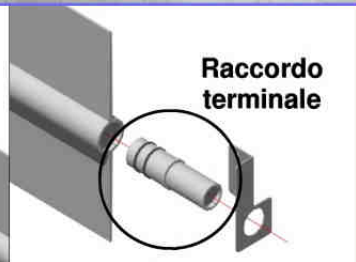

La termostriscia STELLA funziona ad irraggiamento, viene posizionata ad un'altezza massima di 3m. da terra e grazie alle due alette inclinate irraggia verso il basso il calore.

La termostriscia PIANA può riscaldare per irraggiamento o per convezione a seconda della modalità di montaggio.

Di serie il profilo è disponibile nelle misure di 3-4-5-6 m, il materiale utilizzato è l'alluminio anodizzato per permettere una durata nel tempo in qualsiasi ambiente, ed una leggerezza in fase di trasporto e montaggio.

La conformazione a monotubo permette di creare serpentine di calore e superfici radianti a bisogna.

FRANCO

FRANCO s.r.l. - CERVASCA (CN) - Italy
Tel. (+39) 0171 611663 - Fax (+39) 0171 612337
www.francosrl.com - info@francosrl.com

I dati riportati potranno subire variazioni senza preavviso ed obbligo di comunicazione.