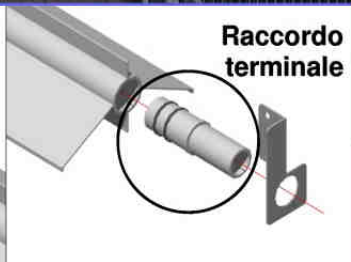

La termostriscia STELLA funziona ad irraggiamento, viene posizionata ad un'altezza massima di 3m. da terra e grazie alle due alette inclinate irraggia verso il basso il calore.

La termostriscia PIANA può riscaldare per irraggiamento o per convezione a seconda della modalità di montaggio.

Di serie il profilo è disponibile nelle misure di 3-4-5-6 m, il materiale utilizzato è l'alluminio anodizzato per permettere una durata nel tempo in qualsiasi ambiente, ed una leggerezza in fase di trasporto e montaggio.

La conformazione a monotubo permette di creare serpentine di calore e superfici radianti a bisogna.

FRANCO

FRANCO s.r.l. - CERVASCA (CN) - Italy
Tel. (+39) 0171 611663 - Fax (+39) 0171 612337
www.francosrl.com - info@francosrl.com

I dati riportati potranno subire variazioni senza preavviso ed obbligo di comunicazione.