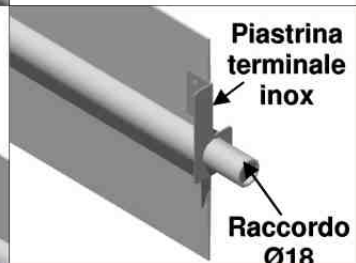

La termostriscia STELLA funziona ad irraggiamento, viene posizionata ad un'altezza massima di 3m. da terra e grazie alle due alette inclinate irraggia verso il basso il calore.

La termostriscia PIANA può riscaldare per irraggiamento o per convezione a seconda della modalità di montaggio.

Di serie il profilo è disponibile nelle misure di 3-4-5-6 m, il materiale utilizzato è l'alluminio anodizzato per permettere una durata nel tempo in qualsiasi ambiente, ed una leggerezza in fase di trasporto e montaggio.

La conformazione a monotubo permette di creare serpentine di calore e superfici radianti a bisogna.

FRANCO

FRANCO s.r.l. - CERVASCA (CN) - Italy
Tel. (+39) 0171 611663 - Fax (+39) 0171 612337
www.francosrl.com - info@francosrl.com

I dati riportati potranno subire variazioni senza preavviso ed obbligo di comunicazione.