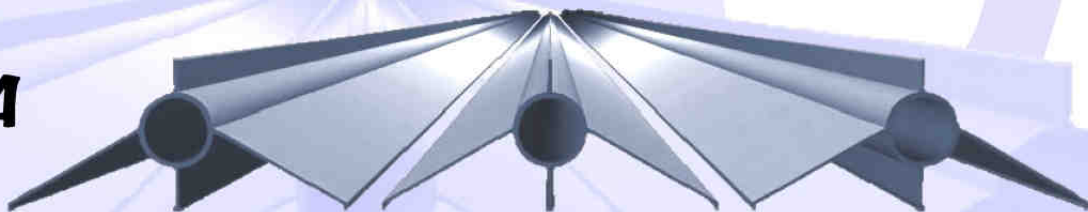

Termostricee ad acqua calda
hot water

**LA SOLUZIONE SICURA
ED ECONOMICA
IN ALLUMINIO ANODIZZATO**

STELLA

150W

per metro lineare

PIANA

200W

per metro lineare

FRANCO

sistemi per una corretta ventilazione

un passo avanti

La termostriscia STELLA funziona ad irraggiamento, viene posizionata ad un'altezza massima di 3m. da terra e grazie alle due alette inclinate irraggia verso il basso il calore.

La termostriscia PIANA può riscaldare per irraggiamento o per convezione a seconda della modalità di montaggio.

Di serie il profilo è disponibile nelle misure di 3-4-5-6 m, il materiale utilizzato è l'alluminio anodizzato per permettere una durata nel tempo in qualsiasi ambiente, ed una leggerezza in fase di trasporto e montaggio.