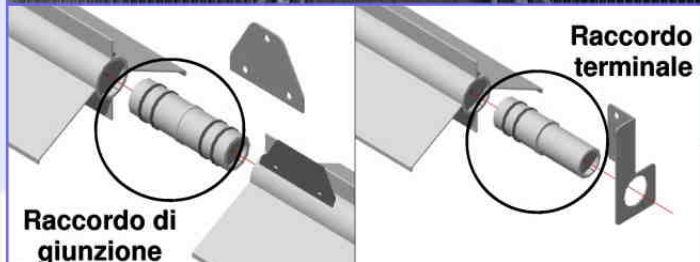

Termostricee ad acqua calda
hot water

**LA SOLUZIONE SICURA
ED ECONOMICA
IN ALLUMINIO ANODIZZATO**

STELLA

150W

per metro lineare

PIANA

200W

per metro lineare

FRANCO

sistemi per una corretta ventilazione

un passo avanti

La termostriscia STELLA funziona ad irraggiamento, viene posizionata ad un'altezza massima di 3m. da terra e grazie alle due alette inclinate irraggia verso il basso il calore.

La termostriscia PIANA può riscaldare per irraggiamento o per convezione a seconda della modalità di montaggio.

Di serie il profilo è disponibile nelle misure di 3-4-5-6 m, il materiale utilizzato è l'alluminio anodizzato per permettere una durata nel tempo in qualsiasi ambiente, ed una leggerezza in fase di trasporto e montaggio.

La conformazione a monotubo permette di creare serpentine di calore e superfici radianti a bisogna.

FRANCO

FRANCO s.r.l. - CERVASCA (CN) - Italy
Tel. (+39) 0171 611663 - Fax (+39) 0171 612337
www.francosrl.com - info@francosrl.com