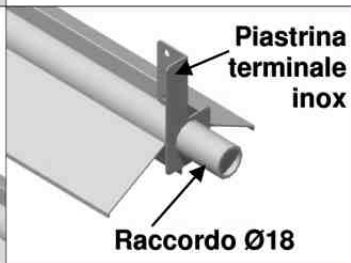

La termostriscia STELLA funziona ad irraggiamento, viene posizionata ad un'altezza massima di 3m. da terra e grazie alle due alette inclinate irraggia verso il basso il calore.

La termostriscia PIANA può riscaldare per irraggiamento o per convezione a seconda della modalità di montaggio.

Di serie il profilo è disponibile nelle misure di 3-4-5-6 m, il materiale utilizzato è l'alluminio anodizzato per permettere una durata nel tempo in qualsiasi ambiente, ed una leggerezza in fase di trasporto e montaggio.

La conformazione a monotubo permette di creare serpentine di calore e superfici radianti a bisogna.

FRANCO

FRANCO s.r.l. - CERVASCA (CN) - Italy
Tel. (+39) 0171 611663 - Fax (+39) 0171 612337
www.francosrl.com - info@francosrl.com

I dati riportati potranno subire variazioni senza preavviso ed obbligo di comunicazione.