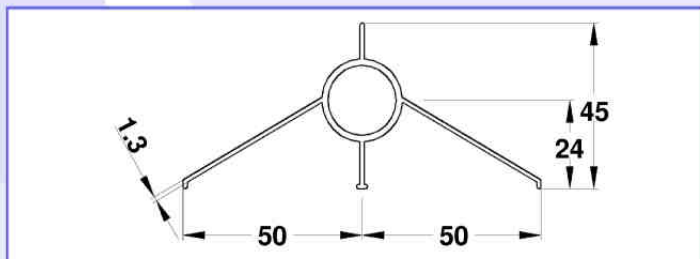

La termostriscia STELLA funziona ad irraggiamento, viene posizionata ad un'altezza massima di 3m. da terra e grazie alle due alette inclinate irraggia verso il basso il calore.

La termostriscia PIANA può riscaldare per irraggiamento o per convezione a seconda della modalità di montaggio.

Di serie il profilo è disponibile nelle misure di 3-4-5-6 m, il materiale utilizzato è l'alluminio anodizzato per permettere una durata nel tempo in qualsiasi ambiente, ed una leggerezza in fase di trasporto e montaggio.

La conformazione a monotubo permette di creare serpentine di calore e superfici radianti a bisogna.

FRANCO

FRANCO s.r.l. - CERVASCA (CN) - Italy
Tel. (+39) 0171 611663 - Fax (+39) 0171 612337
www.francosrl.com - info@francosrl.com

I dati riportati potranno subire variazioni senza preavviso ed obbligo di comunicazione.