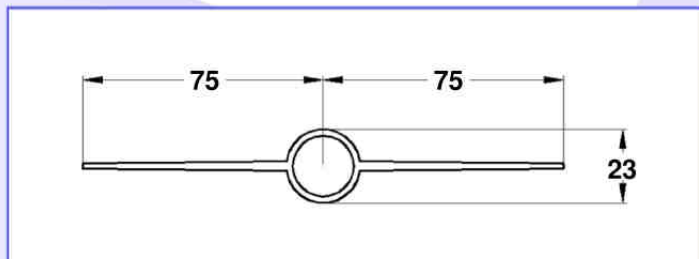

La termostriscia STELLA funziona ad irraggiamento, viene posizionata ad un'altezza massima di 3m. da terra e grazie alle due alette inclinate irraggia verso il basso il calore.

La termostriscia PIANA può riscaldare per irraggiamento o per convezione a seconda della modalità di montaggio.

Di serie il profilo è disponibile nelle misure di 3-4-5-6 m, il materiale utilizzato è l'alluminio anodizzato per permettere una durata nel tempo in qualsiasi ambiente, ed una leggerezza in fase di trasporto e montaggio.

La conformazione a monotubo permette di creare serpentine di calore e superfici radianti a bisogna.

FRANCO

FRANCO s.r.l. - CERVASCA (CN) - Italy
Tel. (+39) 0171 611663 - Fax (+39) 0171 612337
www.francosrl.com - info@francosrl.com

I dati riportati potranno subire variazioni senza preavviso ed obbligo di comunicazione.