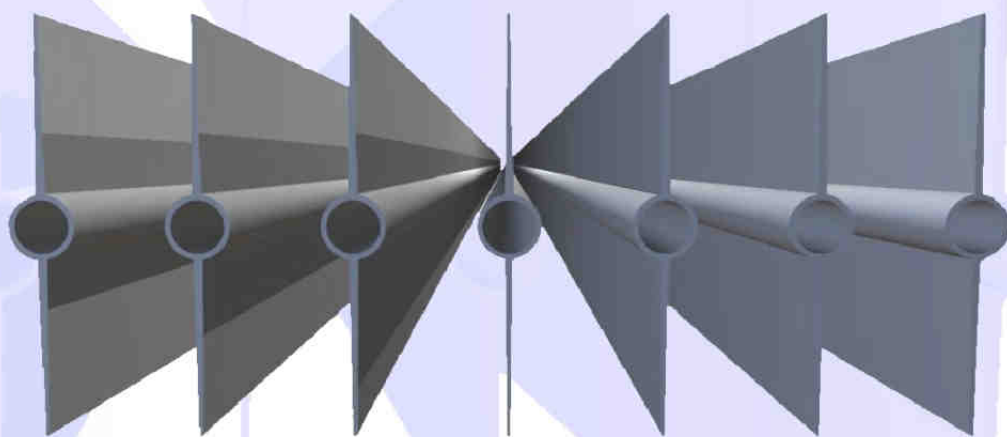

Termostricee ad acqua calda
hot water

**LA SOLUZIONE SICURA
ED ECONOMICA
IN ALLUMINIO ANODIZZATO**

STELLA

150W

per metro lineare

PIANA

200W

per metro lineare

FRANCO

sistemi per una corretta ventilazione

un passo avanti

La termostriscia STELLA funziona ad irraggiamento, viene posizionata ad un'altezza massima di 3m. da terra e grazie alle due alette inclinate irraggia verso il basso il calore.

La termostriscia PIANA può riscaldare per irraggiamento o per convezione a seconda della modalità di montaggio.

Di serie il profilo è disponibile nelle misure di 3-4-5-6 m, il materiale utilizzato è l'alluminio anodizzato per permettere una durata nel tempo in qualsiasi ambiente, ed una leggerezza in fase di trasporto e montaggio.

La conformazione a monotubo permette di creare serpentine di calore e superfici radianti a bisogna.

FRANCO

FRANCO s.r.l. - CERVASCA (CN) - Italy
Tel. (+39) 0171 611663 - Fax (+39) 0171 612337
www.francosrl.com - info@francosrl.com