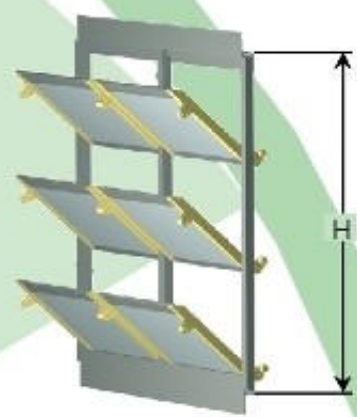

NW

Aerators for continuous ventilation
Aeratori per la ventilazione continua

FRANCO

sistemi per una corretta ventilazione

un passo avanti

Polycarbonate-made lateral frame
Mostrina in policarbonato

Alveolar polycarbonate-made main structure, 10 mm thickness
Tamponamento in policarbonato alveolare, spessore 10 mm

Aluminium sealing
Sigillatura con nastro in alluminio

Silver oxidized aluminium frame
Profilo battuta in alluminio ossidato argento

Closing detail - *Dettaglio chiusura*

Type A
Tipo A

Type AB
Tipo AB

Type B
Tipo B