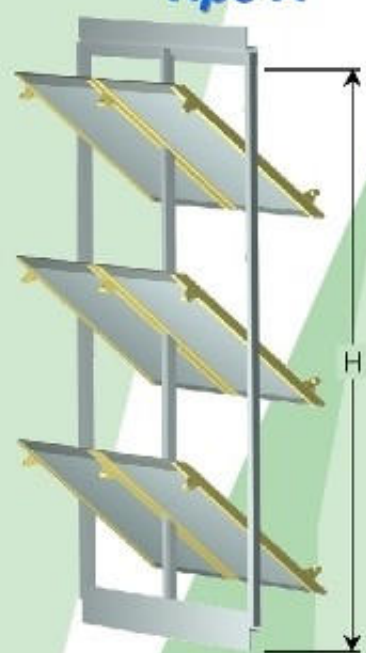

NW

Aerators for continuous ventilation
Aeratori per la ventilazione continua

FRANCO

sistemi per una corretta ventilazione

un passo avanti

Polycarbonate-made lateral frame
Mostrina in policarbonato

Alveolar polycarbonate-made main structure, 10 mm thickness
Tamponamento in policarbonato alveolare, spessore 10 mm

Aluminium sealing
Sigillatura con nastro in alluminio

Silver oxidized aluminium frame
Profilo battuta in alluminio ossidato argento

Closing detail - *Dettaglio chiusura*

Type A
Tipo A

Type AB
Tipo AB

Type B
Tipo B

Non-standard dimensions available upon request / Altre misure disponibili a richiesta

Frame entirely built by using
silver oxidized aluminium
*Telaio completamente realizzato
in alluminio ossidato argento*