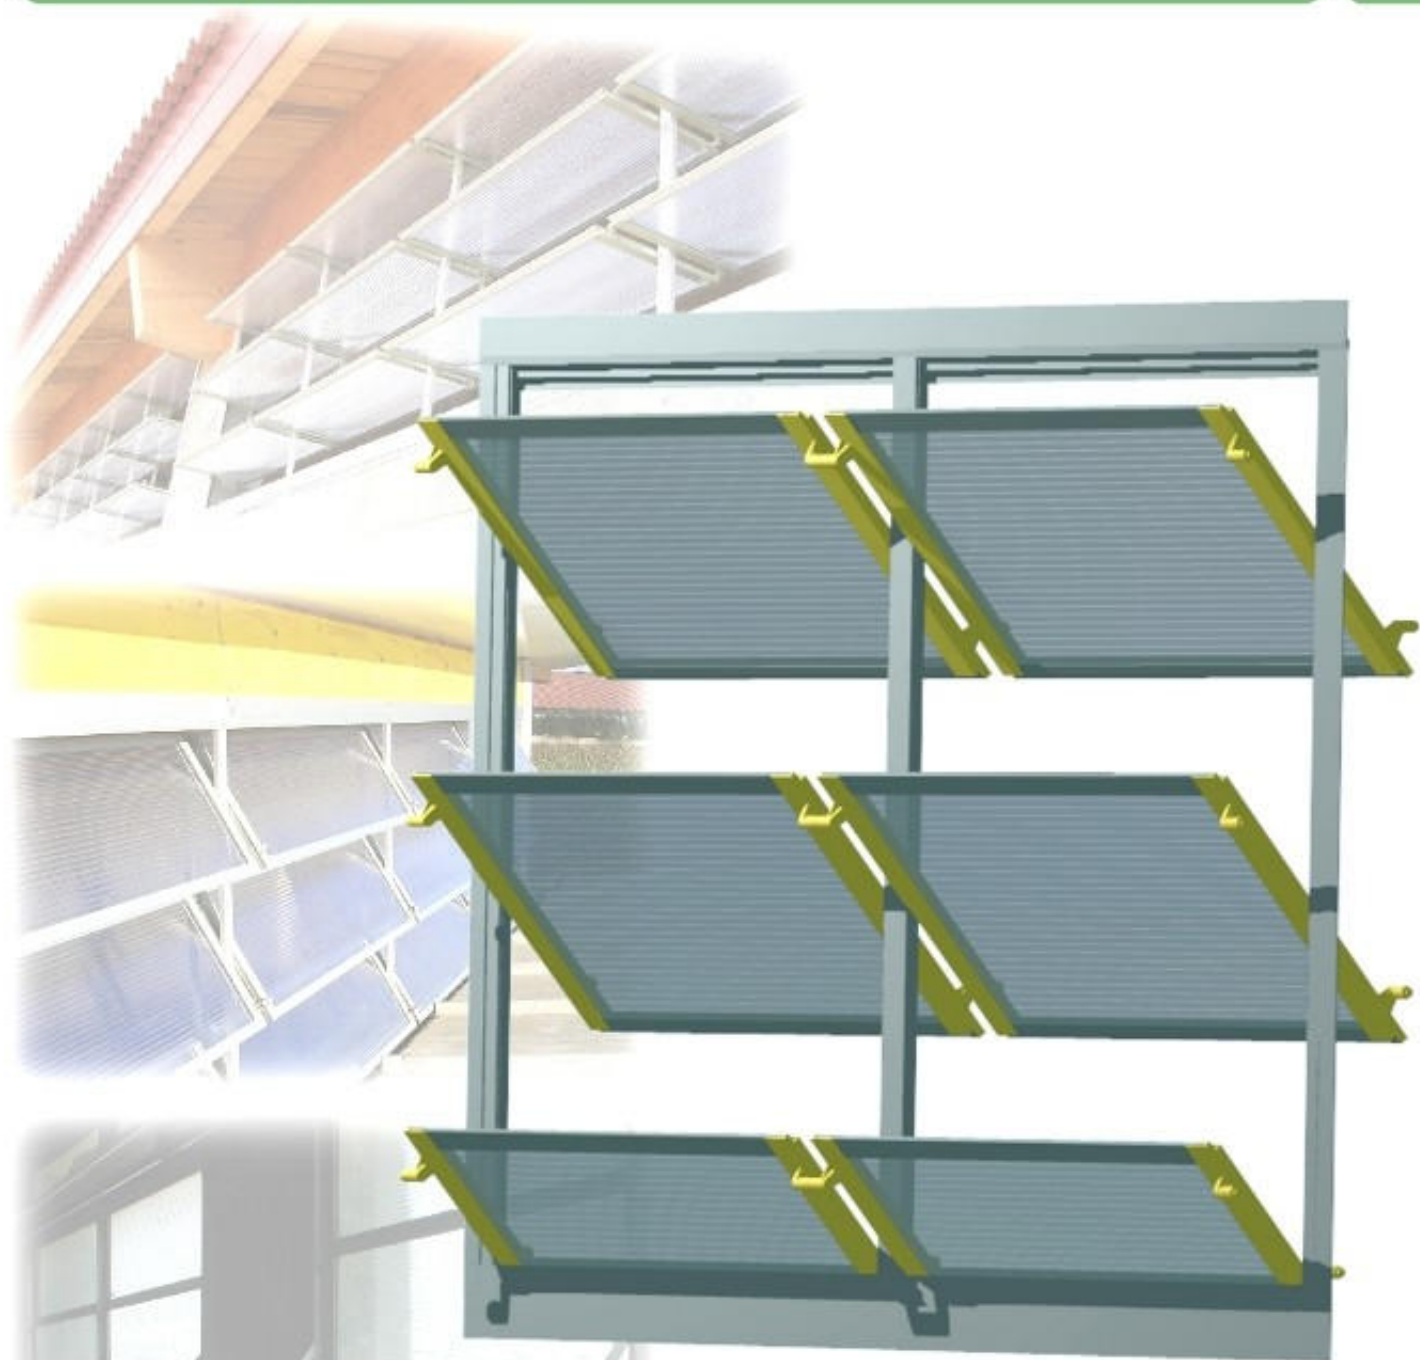

NW

Aerators for continuous ventilation
Aeratori per la ventilazione continua

FRANCO

sistemi per una corretta ventilazione

un passo avanti

Polycarbonate-made lateral frame
Mostrina in policarbonato

Alveolar polycarbonate-made main structure, 10 mm thickness
Tamponamento in policarbonato alveolare, spessore 10 mm

Aluminium sealing
Sigillatura con nastro in alluminio

Silver oxidized aluminium frame
Profilo battuta in alluminio ossidato argento

Closing detail - *Dettaglio chiusura*

Type A
Tipo A

Type AB
Tipo AB

Type B
Tipo B