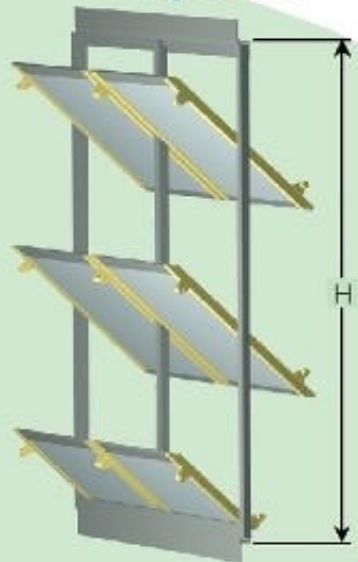

NW

Aerators for continuous ventilation
Aeratori per la ventilazione continua

FRANCO

sistemi per una corretta ventilazione

un passo avanti

Polycarbonate-made lateral frame
Mostrina in policarbonato

Alveolar polycarbonate-made main structure, 10 mm thickness
Tamponamento in policarbonato alveolare, spessore 10 mm

Aluminium sealing
Sigillatura con nastro in alluminio

Silver oxidized aluminium frame
Profilo battuta in alluminio ossidato argento

Closing detail - *Dettaglio chiusura*

Type A
Tipo A

Type AB
Tipo AB

Type B
Tipo B

Non-standard dimensions available upon request / Altre misure disponibili a richiesta

Frame entirely built by using
silver oxidized aluminium
*Telaio completamente realizzato
in alluminio ossidato argento*